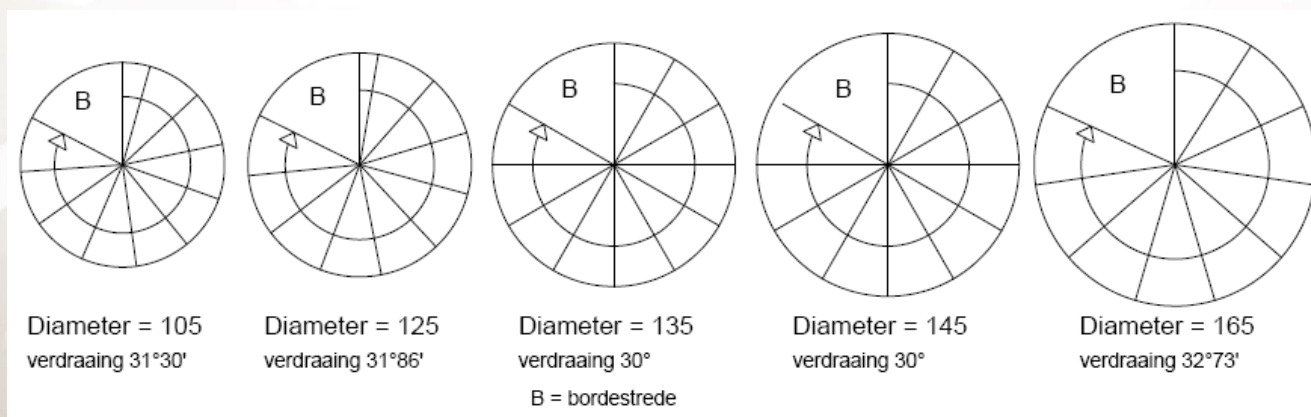

Model Paris, diameter 105,125,135,145 en 165cm

1. Diameter	105	125	135	145	165
2. Werkelijke diameter	103cm	125cm	134cm	145cm	165cm
3. Netto doorgang tussen centrale as en leuningen	44cm	55cm	58,5cm	63cm	75cm
4. Maximale aantrede (loopvlak)	24cm	31cm	33cm	33,5cm	43cm
5. Optrede op aanvraag	22cm	22cm	22cm	22cm	22cm
6. Aantal trede per 360 gr.	11.5	11.3	12	12	11
7. Diameter van de centrale as	6,5cm	6,5cm	6,5cm	6,5cm	5,5cm
8. Gewicht van één trede en één spijl	14kg	16,5kg	18,5kg	20kg	22,5kg
9. Gewicht van bordestrede, spijl en bordeshekje	28,4kg	35kg	37kg	39,5kg	43,5kg