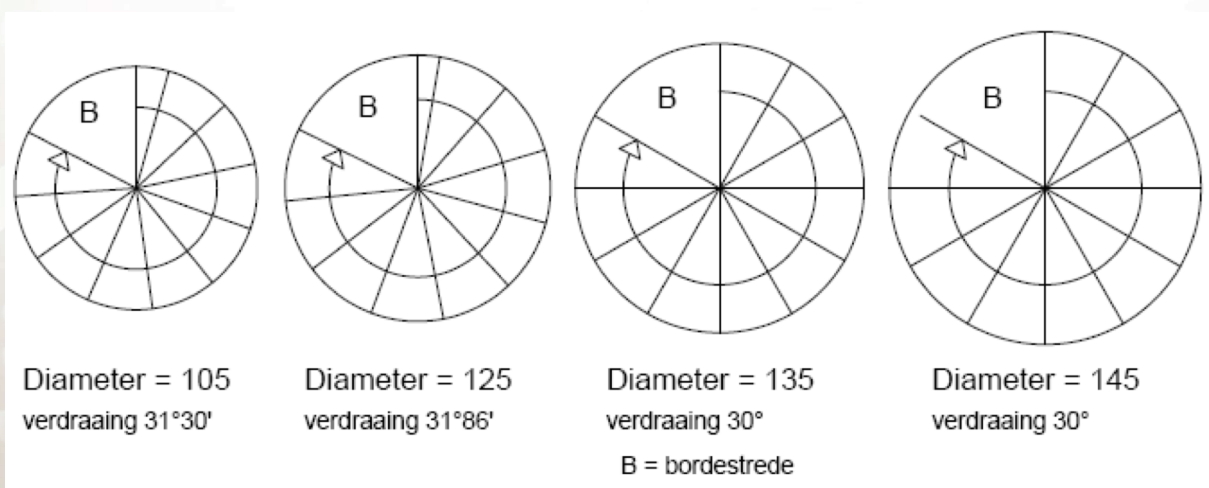

**Model Paris, diameter: 105, 125, 135 en 145**

Diameter	105	125	135	145
Werkelijke diameter	103cm	125cm	134cm	145cm
Netto doorgang tussen centrale as en leuningen 44cm		55cm	58,5cm	63cm
Maximale aantrede (loopvlak)	24cm	31cm	33cm	33,5cm
Optrede op aanvraag	22cm	22cm	22cm	22cm
Aantal trede per 360 gr.	11,5	11,3	12	12
Diameter van de centrale as	6.5cm	6.5cm	6.5cm	6,5cm
Gewicht van één trede en één spijl 20kg	14kg	16,5kg	18,5kg	
Gewicht van bordestrede, spijl en bordeshekje	28,4kg	35kg	37kg	39,5kg